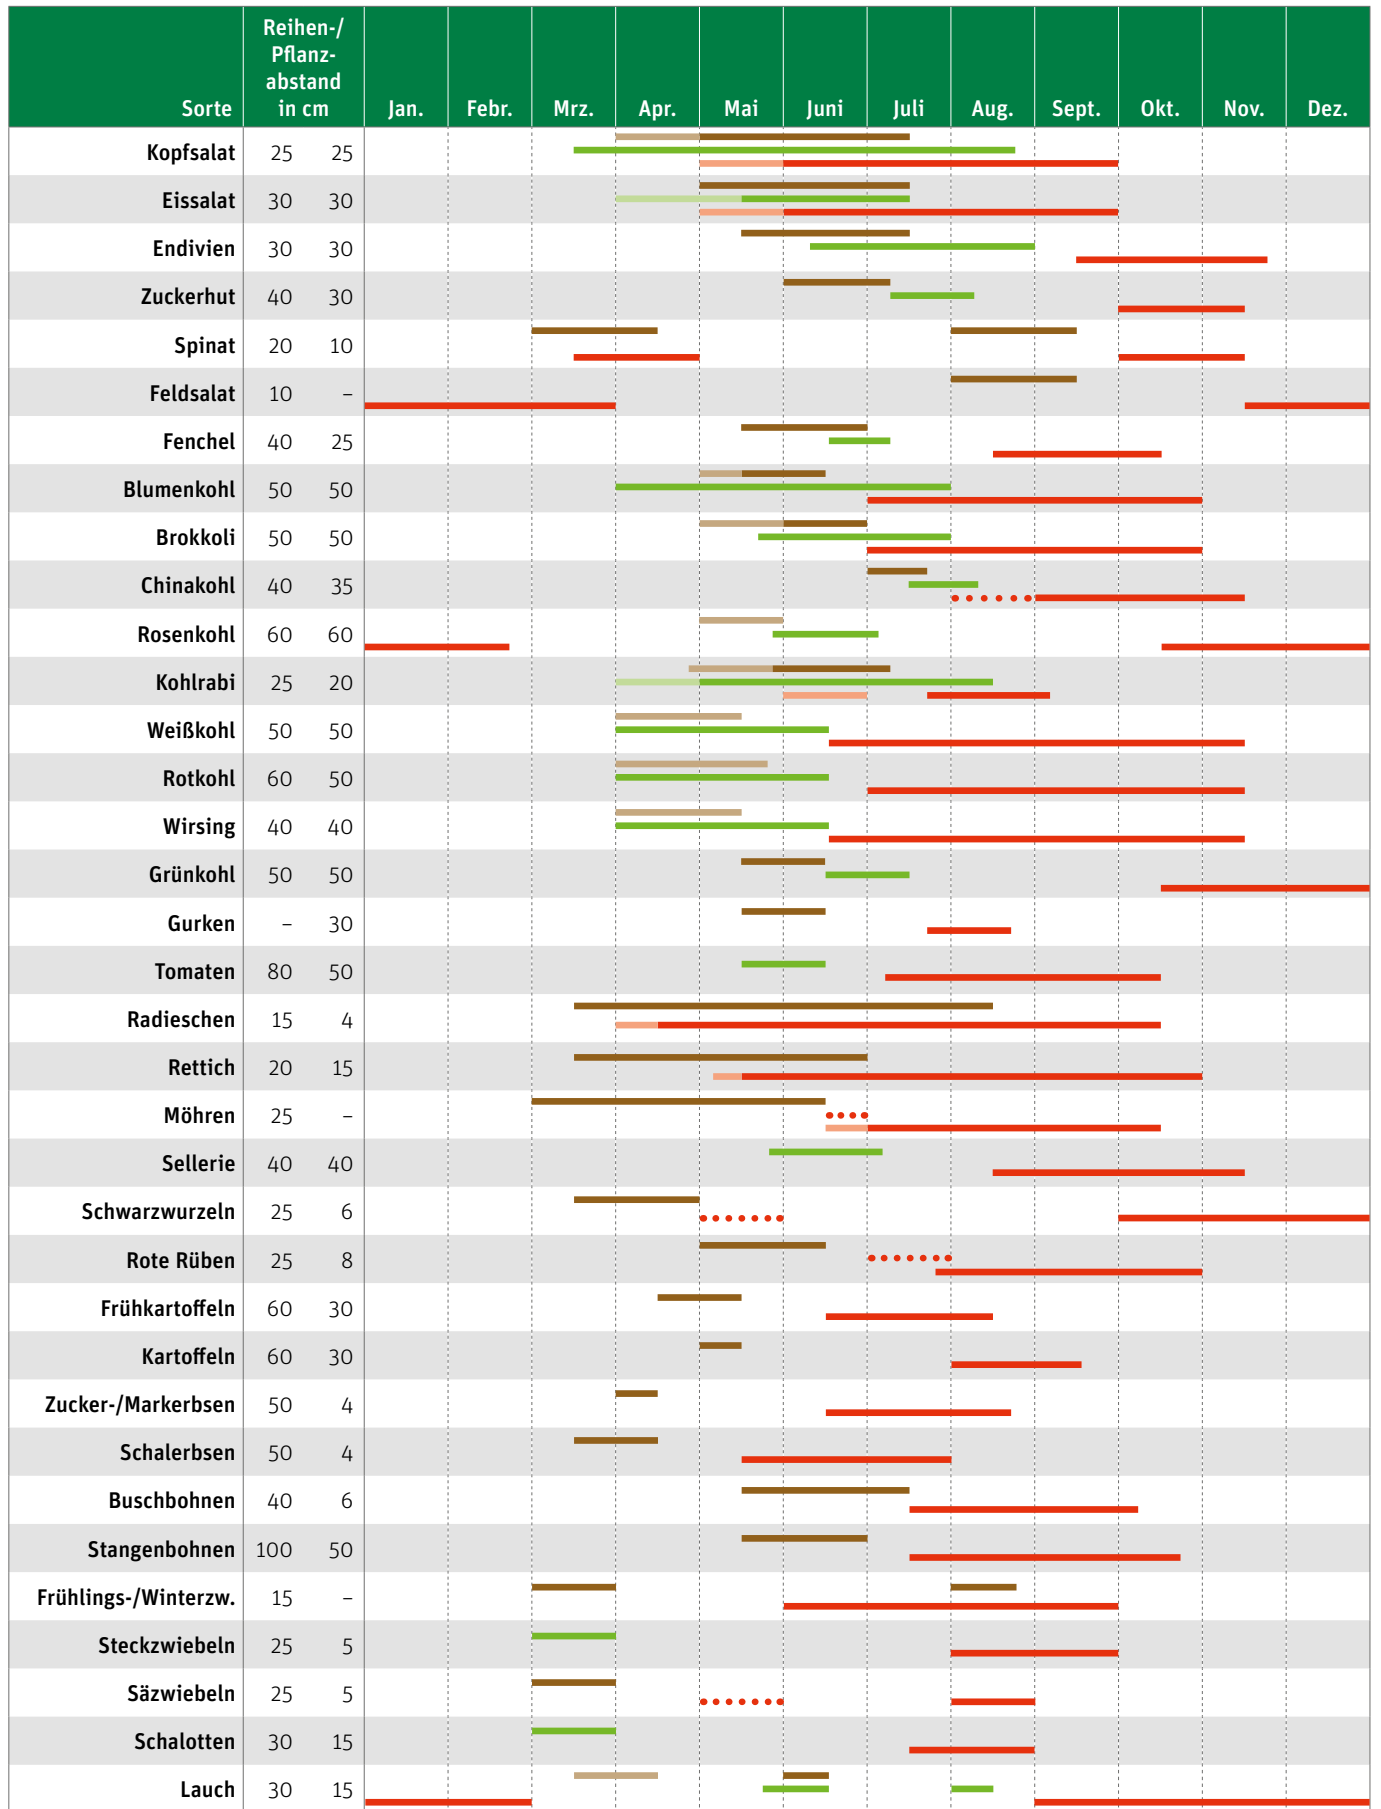

Der Gemüse-Saisonkalender

— Saat ins Freiland — Pflanzung — Ernte ••••• vereinzeln
— Saat ins Frühbeet — Pflanzung unter Folie — Erntebeginn bei Folieneinsatz